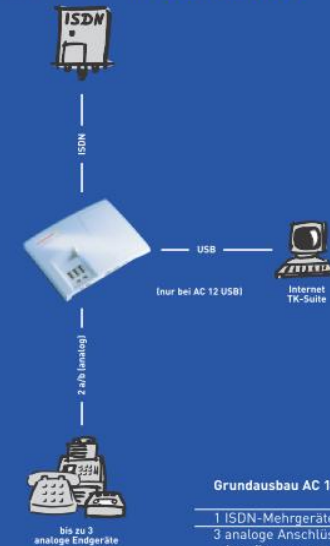

Anwendungsbeispiel: AC 12/AC 12 USB

Kompatibel mit folgenden AGFEO Telefonen:

Analog	System
• T 10	-
• T 15	-
• DECT 15	-
• DECT 25	-

Grundausbau AC 12

- 1 ISDN-Mehrgeräteanschluss
- 3 analoge Anschlüsse für Telefon, Anrufbeantworter und Fax; davon zwei Endgeräte an einem Anschluss

Abmessung:
184 x 142 x 41 mm (B x H x T)
Stromversorgung: 230 V, 50 Hz, Steckernetzteil

Exportmodell mit Adapterstecker